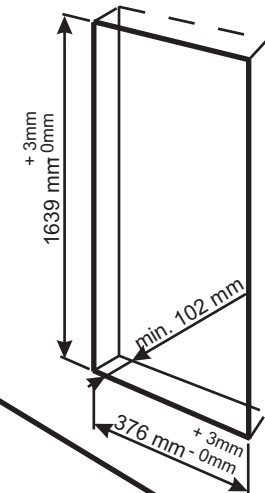

SPS - Nischenmaße für Höhe 90cm und 165cm

^{18/99}
NEHER
Manufactured in Austria_

SPS1 40/90/10

SPS1 50/90/10

SPS1 60/90/10

SPS2 77/90/10

SPS3 122/90/10

SPS1 40/165/10

SPS - Nischenmaße für Höhe 75cm

SPS1 40/75/10

SPS1 50/75/10

SPS1 60/75/10

SPS2 77/75/10

SPS3 122/75/10

^{18/99}
NEHER

Manufactured in Austria_