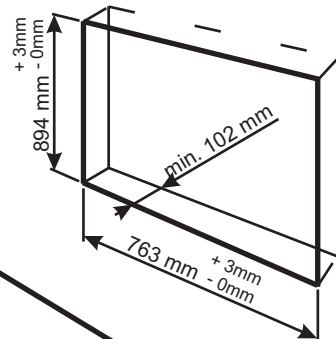

SPS - Nischenmaße für Höhe 90cm und 165cm

^{18/99}
NEHER
Manufactured in Austria_

SPS1 40/90/10

SPS1 50/90/10

SPS1 60/90/10

SPS2 77/90/10

SPS3 122/90/10

SPS1 40/165/10

SPS - Nischenmaße für Höhe 75cm

SPS1 40/75/10

SPS1 50/75/10

SPS1 60/75/10

SPS2 77/75/10

SPS3 122/75/10

^{18/99}
NEHER

Manufactured in Austria_