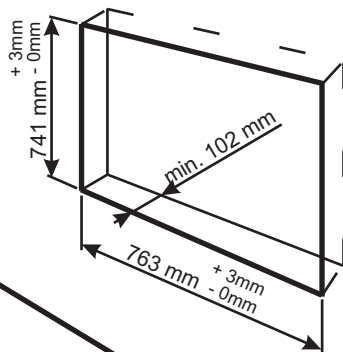

SPS - Nischenmaße für Höhe 90cm und 165cm

^{18/99}
NEHER
Manufactured in Austria_

SPS1 40/90/10

SPS1 50/90/10

SPS1 60/90/10

SPS2 77/90/10

SPS3 122/90/10

SPS1 40/165/10

SPS - Nischenmaße für Höhe 75cm

SPS1 40/75/10

SPS1 50/75/10

SPS1 60/75/10

SPS2 77/75/10

SPS3 122/75/10

^{18/99}
NEHER

Manufactured in Austria_