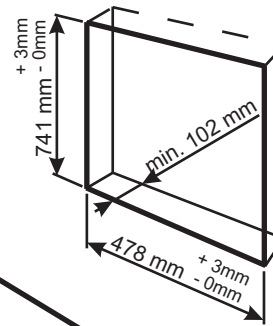

SPS - Nischenmaße für Höhe 90cm und 165cm

^{18/99}
NEHER
Manufactured in Austria_

SPS1 40/90/10

SPS1 50/90/10

SPS1 60/90/10

SPS2 77/90/10

SPS3 122/90/10

SPS1 40/165/10

SPS - Nischenmaße für Höhe 75cm

SPS1 40/75/10

SPS1 50/75/10

SPS1 60/75/10

SPS2 77/75/10

SPS3 122/75/10

^{18/99}
NEHER

Manufactured in Austria_