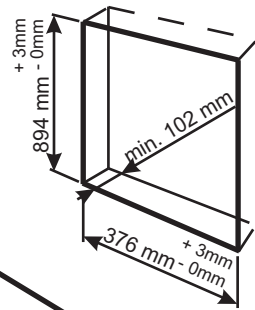

SPS - Nischenmaße für Höhe 90cm und 165cm

^{18/99}
NEHER
Manufactured in Austria_

SPS1 40/90/10

SPS1 50/90/10

SPS1 60/90/10

SPS2 77/90/10

SPS3 122/90/10

SPS1 40/165/10

SPS - Nischenmaße für Höhe 75cm

SPS1 40/75/10

SPS1 50/75/10

SPS1 60/75/10

SPS2 77/75/10

SPS3 122/75/10

^{18/99}
NEHER

Manufactured in Austria_