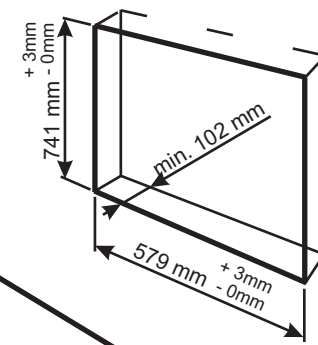

SPS - Nischenmaße für Höhe 90cm und 165cm

^{18/99}
NEHER
Manufactured in Austria_

SPS1 40/90/10

SPS1 50/90/10

SPS1 60/90/10

SPS2 77/90/10

SPS3 122/90/10

SPS1 40/165/10

SPS - Nischenmaße für Höhe 75cm

SPS1 40/75/10

SPS1 50/75/10

SPS1 60/75/10

SPS2 77/75/10

SPS3 122/75/10

^{18/99}
NEHER

Manufactured in Austria_