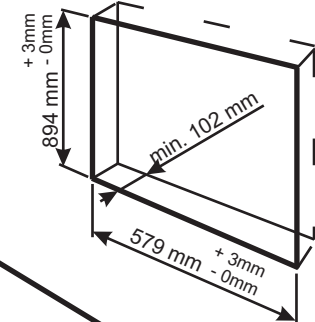

SPS - Nischenmaße für Höhe 90cm und 165cm

^{18/99}
NEHER
Manufactured in Austria_

SPS1 40/90/10

SPS1 50/90/10

SPS1 60/90/10

SPS2 77/90/10

SPS3 122/90/10

SPS1 40/165/10

SPS - Nischenmaße für Höhe 75cm

SPS1 40/75/10

SPS1 50/75/10

SPS1 60/75/10

SPS2 77/75/10

SPS3 122/75/10

^{18/99}
NEHER

Manufactured in Austria_