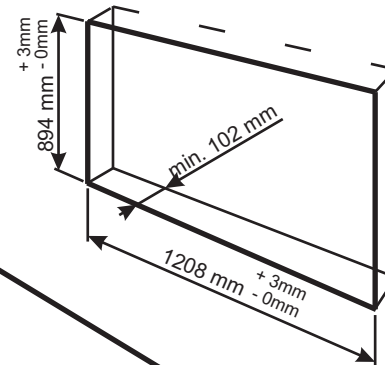

SPS - Nischenmaße für Höhe 90cm und 165cm

^{18/99}
NEHER
Manufactured in Austria_

SPS1 40/90/10

SPS1 50/90/10

SPS1 60/90/10

SPS2 77/90/10

SPS3 122/90/10

SPS1 40/165/10

SPS - Nischenmaße für Höhe 75cm

SPS1 40/75/10

SPS1 50/75/10

SPS1 60/75/10

SPS2 77/75/10

SPS3 122/75/10

^{18/99}
NEHER

Manufactured in Austria_