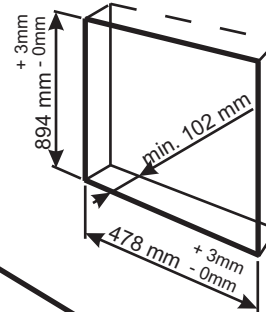

SPS - Nischenmaße für Höhe 90cm und 165cm

^{18/99}
NEHER
Manufactured in Austria_

SPS1 40/90/10

SPS1 50/90/10

SPS1 60/90/10

SPS2 77/90/10

SPS3 122/90/10

SPS1 40/165/10

SPS - Nischenmaße für Höhe 75cm

SPS1 40/75/10

SPS1 50/75/10

SPS1 60/75/10

SPS2 77/75/10

SPS3 122/75/10

^{18/99}
NEHER

Manufactured in Austria_