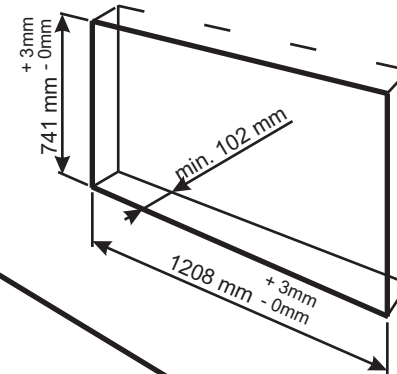

SPS - Nischenmaße für Höhe 90cm und 165cm

^{18/99}
NEHER
Manufactured in Austria_

SPS1 40/90/10

SPS1 50/90/10

SPS1 60/90/10

SPS2 77/90/10

SPS3 122/90/10

SPS1 40/165/10

SPS - Nischenmaße für Höhe 75cm

SPS1 40/75/10

SPS1 50/75/10

SPS1 60/75/10

SPS2 77/75/10

SPS3 122/75/10

^{18/99}
NEHER

Manufactured in Austria_