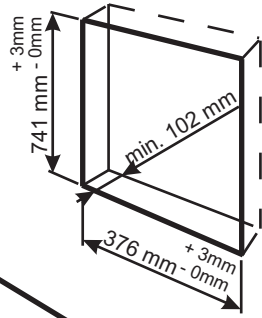

SPS - Nischenmaße für Höhe 90cm und 165cm

^{18/99}
NEHER
Manufactured in Austria_

SPS1 40/90/10

SPS1 50/90/10

SPS1 60/90/10

SPS2 77/90/10

SPS3 122/90/10

SPS1 40/165/10

SPS - Nischenmaße für Höhe 75cm

SPS1 40/75/10

SPS1 50/75/10

SPS1 60/75/10

SPS2 77/75/10

SPS3 122/75/10

^{18/99}
NEHER

Manufactured in Austria_