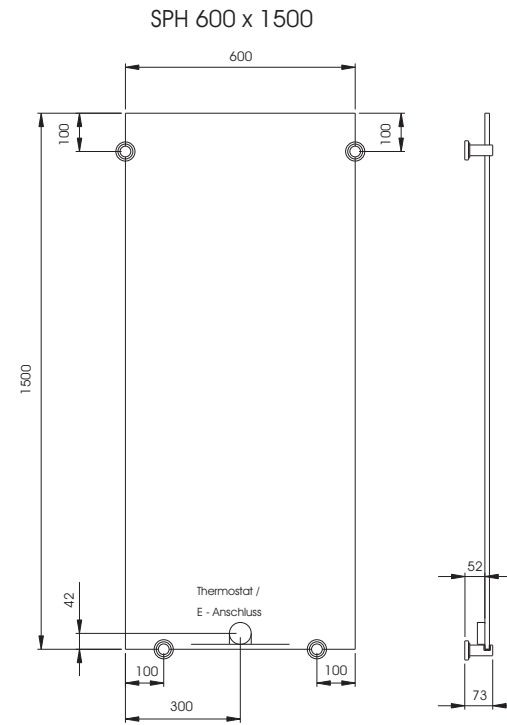

MASSBLATT - GLASHEIZUNGEN

MASSBLATT - SPIEGELHEIZUNGEN

SPH 600 x 1500
Horizontale Montage