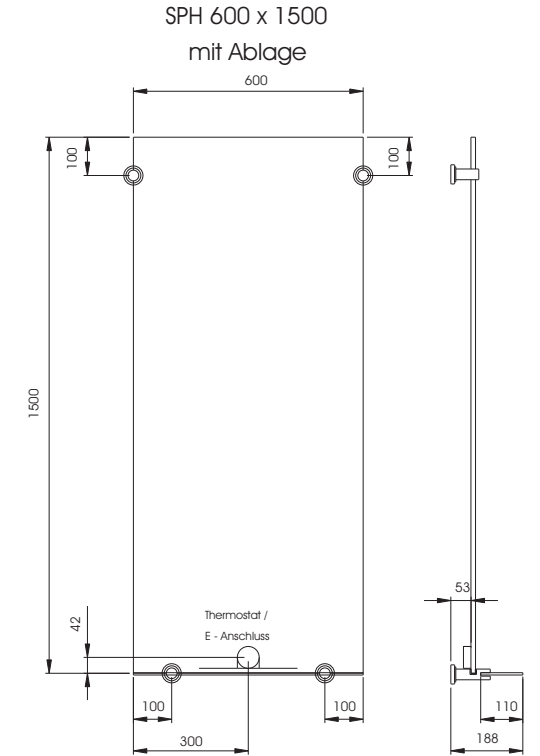

MASSBLATT - GLASHEIZUNGEN

MASSBLATT - SPIEGELHEIZUNGEN

SPH 600 x 1500
Horizontale Montage