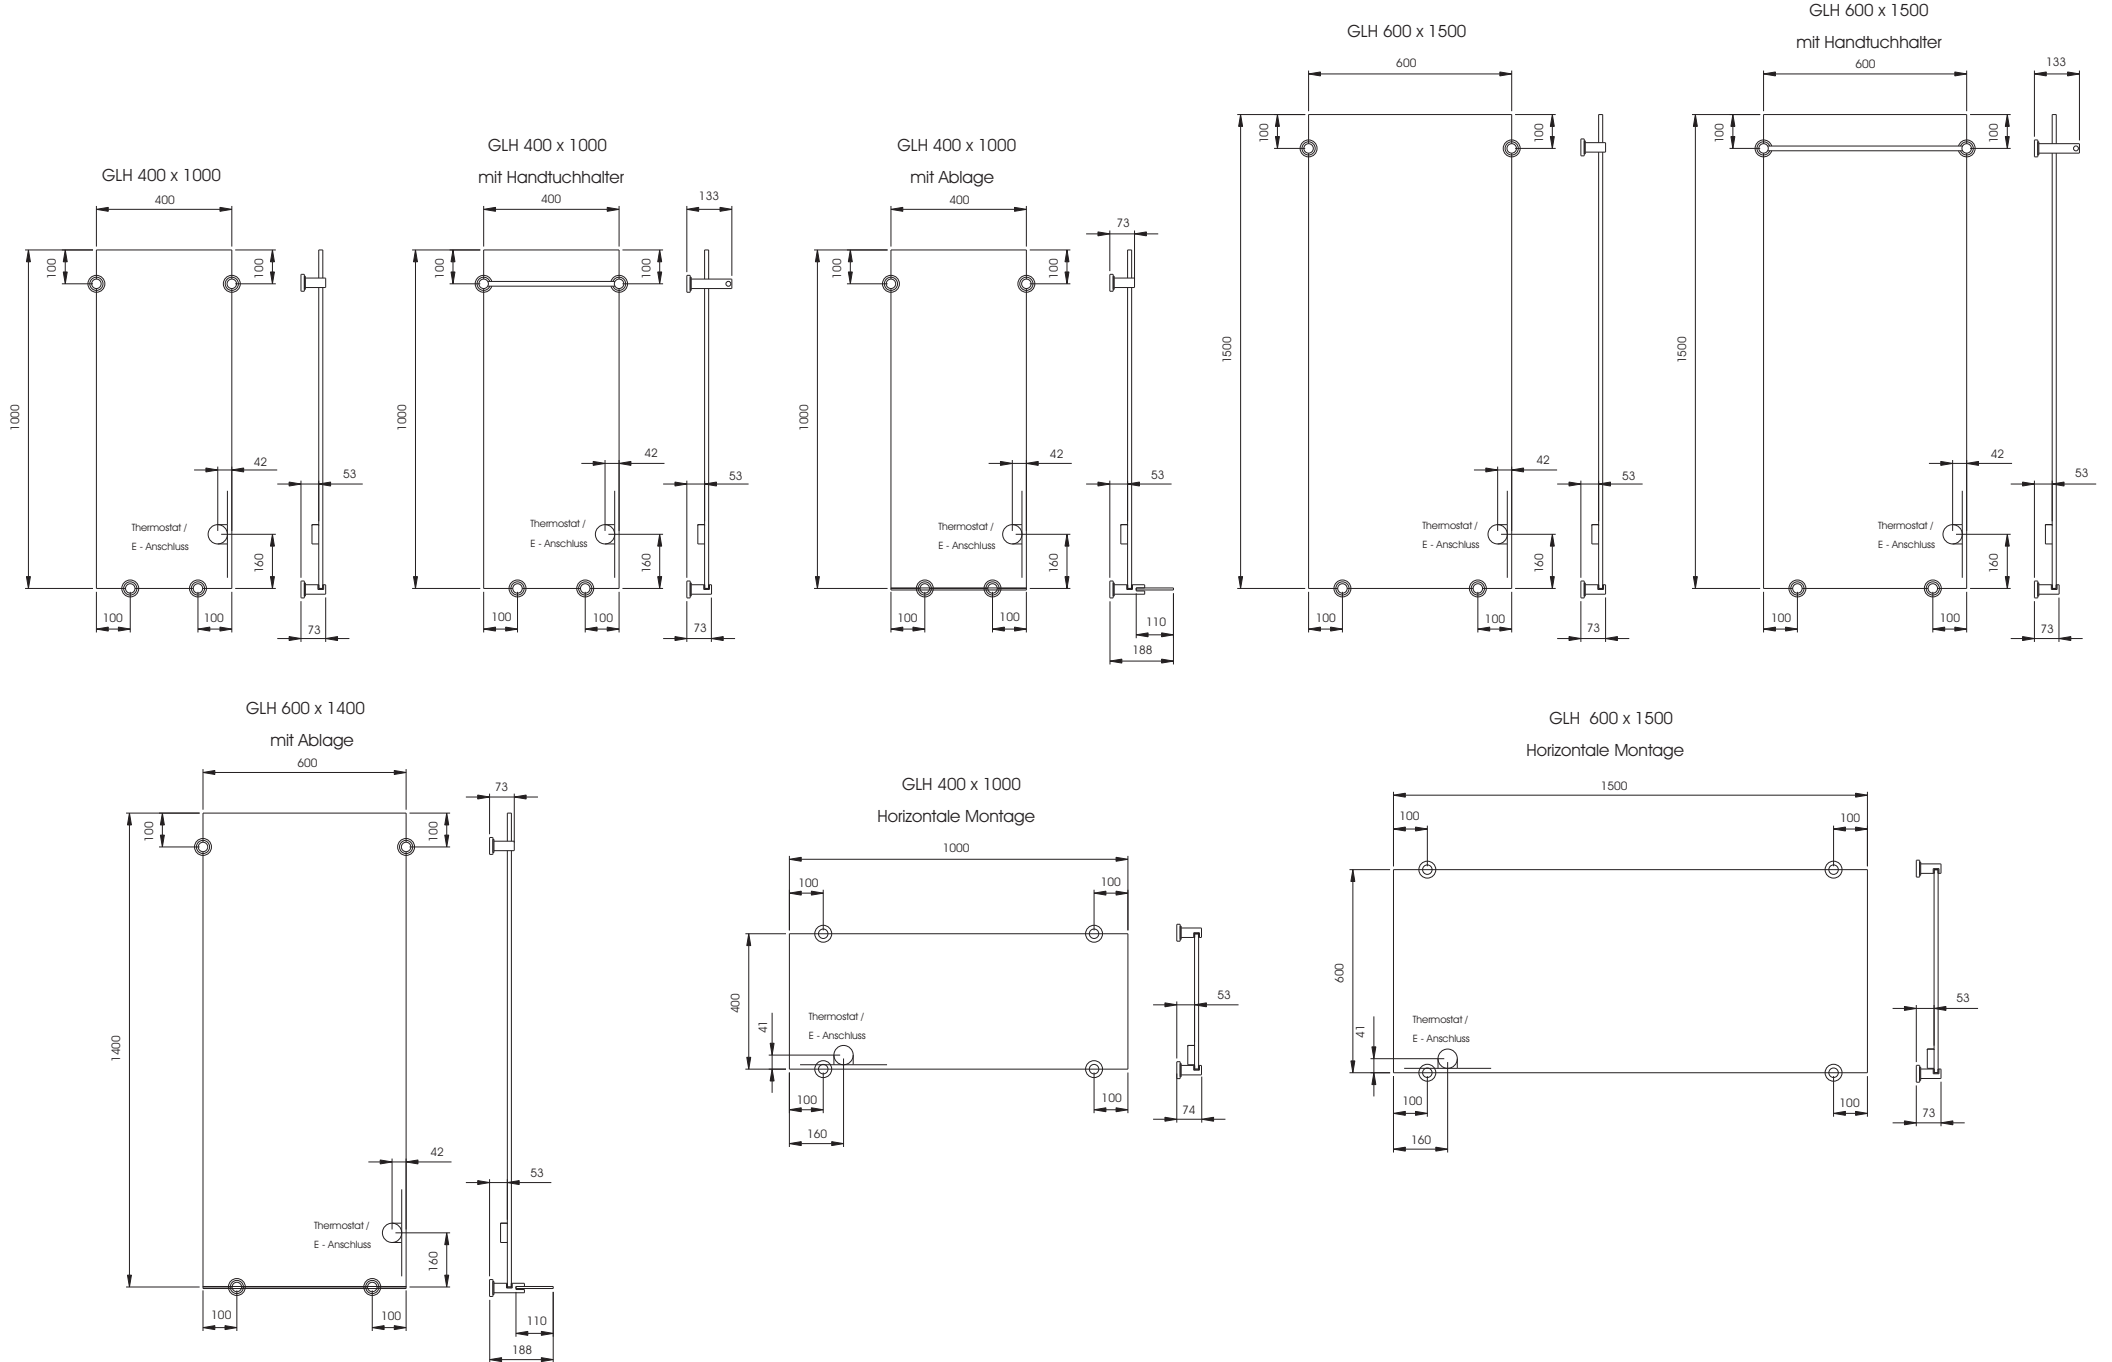

MASSBLATT - GLASHEIZUNGEN

MASSBLATT - SPIEGELHEIZUNGEN

SPH 600 x 1500
Horizontale Montage