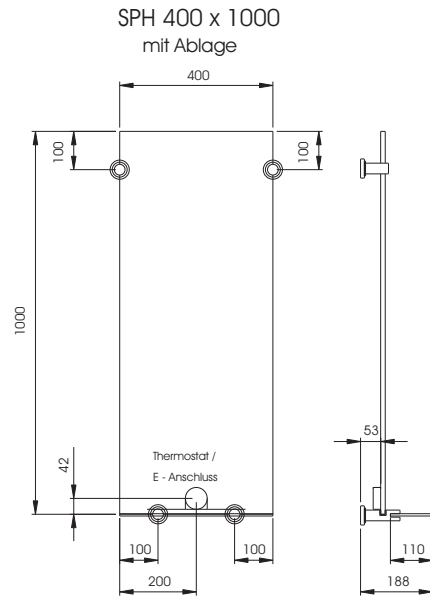

MASSBLATT - GLASHEIZUNGEN

MASSBLATT - SPIEGELHEIZUNGEN

SPH 600 x 1500
Horizontale Montage