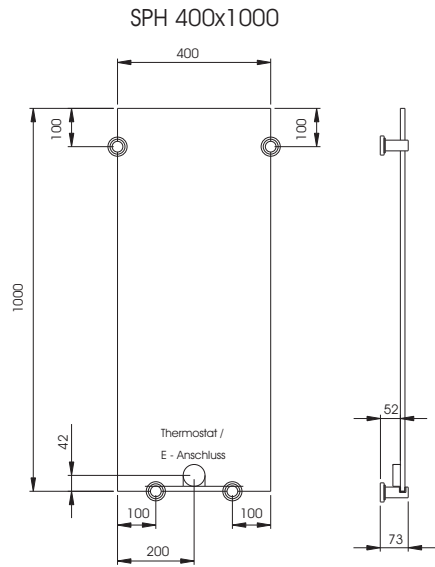

MASSBLATT - GLASHEIZUNGEN

MASSBLATT - SPIEGELHEIZUNGEN

SPH 600 x 1500
Horizontale Montage