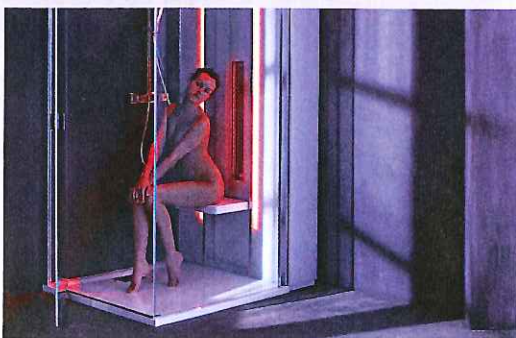

# WELLNESS- OASE IM BADEZIMMER

Die erste Glas-Dusche mit Infrarot-Tiefenwärme: NeherINTENSE bietet die Vorteile von Wärmekabinen, platzsparend integriert in eine Duschkabine.

## BALSAM FÜR KÖRPER & SEELE

Die entspannende und gesundheitsfördernde Wirkung der Tiefenwärme kann gleichzeitig zur Dusche oder trocken – als reine Infrarot-Anwendung – genossen werden.

Wie die Infrarotstrahlung beim Sonnenlicht enthält die bei NeherINTENSE eingesetzte Infrarottechnologie von b-intense Anteile des gesamten Infrarotspektrums. Der Blutkreislauf wird schonend angeregt und somit die Sauerstoffversorgung und der Stoffwechsel gefördert. Die schmerzlindernde Wirkung der Infrarot-Tiefenwärme hilft bei Muskelverletzungen, Verspannungen, Rücken- und Gelenkschmerzen, wirkt aber auch beginnenden Erkältungen entgegen.

**WELLNESS-ERLEBNIS** Die nach oben hin offene Duschkabine sorgt stets für frische Luft und höchste Hygiene. Neben weiteren Raffinessen wie einem bündig einklappbaren Sitz, vollintegriertem LED-Stimmungslicht und Sound-System überzeugt die NeherINTENSE vor allem durch ihr modernes und gleichzeitig barrierefreies Design, wie auch durch die einfache Bedienung: Alle Funktionen lassen sich mühelos über ein Touchpad steuern. Der Infrarot-Tiefenwärmestrahler ist zudem höhenverstellbar, arbeitet besonders energieeffizient und ist unmittelbar nach dem Einschalten einsatzbereit.