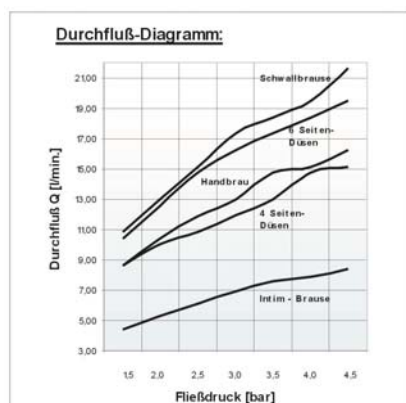

AUSSCHREIBUNGSTEXT

Beschreibung: Design-Duschpaneel in Aluprofil-Konstruktion; ausgestattet mit thermostatisch geregeltem Mehr-Wege-Mischer, 4-strahliger Handbrause auf stufenlos höhenverstellbarer Brausestange, vier pulsierenden und verstellbaren Massage-düsen; Wasservitalisierung.

Alle Sanitärelemente in Ausführung Chrom glänzend.
Modell „Classic Wanne“ zusätzlich mit Wanneneinlauf.
Modell „Classic Sauna“ zusätzlich mit Schwallbrause.

Geliefert anschlussfertig inkl. Montagematerial und 2 Stück Anschlusswinkel 90° - 2 x ½“ AG.

Zusatzausstattung (optional): zusätzliches Sanitärelement (Kaltnebeldüse, Fußreflexzonen-Massagedüse, Intimhygienebrause), Seifenschale

Panel-Oberflächen: A) Standardfarben (Weiß, Manhattan, Ägäis, Pergamon)
B) Neher –Sanitärfarben lt. Prospekt
C) Edeloberfläche Perlsilber glänzend

Typen / Einbau: „Classic Dusche“ für Duscheneinbau (Wand-, Eckmontage)
„Classic Wanne“ für Wanneneinbau (Wandmontage)
„Classic Sauna“ für Duscheneinbau (Wand-, Eckmontage)

Standardhöhen: 160 cm bei Duscheneinbau, 140 cm bei Wanneneinbau

Serie/Typ: **NEHER VITAL PANEEL** „Classic“ / _____

Fabrikat: **NEHER BAD & WELLNESS SYSTEMS GmbH.** - Villach