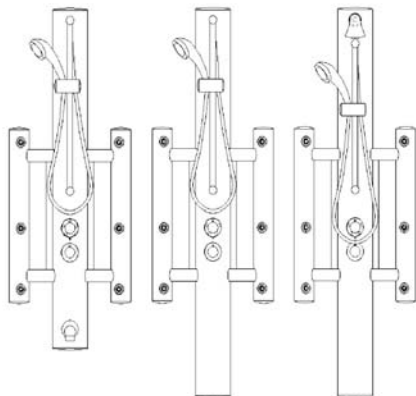

AUSSCHREIBUNGSTEXT

Beschreibung: ergonomisch gestaltetes Design-Duschpaneel in Aluprofil-Konstruktion; ausgestattet mit thermostatisch geregeltem Mehr-Wege-Mischer, 4-strahliger Handbrause auf stufenlos höhenverstellbarer Brausestange, sechs pulsierenden und verstellbaren Massagedüsen auf Seitenarmen, Wasser-vitalisierung.
Alle Sanitärelemente in Ausführung Chrom glänzend.
Modell „Emotion Wanne“ zusätzlich mit Wanneneinlauf.
Modell „Emotion Sauna“ zusätzlich mit Schwallbrause.
Geliefert anschlussfertig inkl. Montagematerial und 2 Stück Anschlusswinkeln 90° - 2 x ½“ AG.

Zusatzausstattung (optional): zusätzliches Sanitärelement (Kaltnebeldüse, Fußreflexzonen-Massagedüse, Intimhygienebrause), Seifenkorb chrom

Panel-Oberflächen:
A) Standardfarben (Weiß, Manhattan, Ägäis, Pergamon)
B) Neher –Sanitärfarben lt. Prospekt
C) Bicolor-Ausführung gem. Spezifikation (s. Prospekt)
D) Edeloberfläche Perlsilber glänzend

Typen / Einbau:
„Emotion Dusche“ für Duscheneinbau (Wand-, Eckmontage)
„Emotion Wanne“ für Wanneneinbau (Wandmontage)
„Emotion Sauna“ für Duscheneinbau (Wand-, Eckmontage)

Standardhöhen: 160 cm bei Duscheneinbau, 140 cm bei Wanneneinbau

Serie/Typ: **NEHER VITAL PANEEL** „Emotion“ / _____

Fabrikat: **NEHER BAD & WELLNESS SYSTEMS GmbH.** - Villach